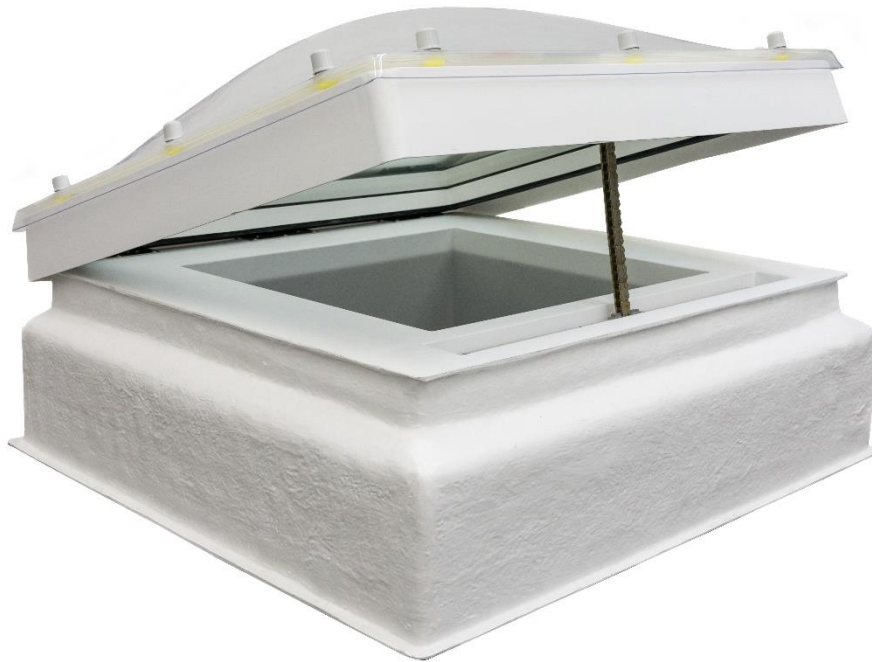

REALUX AVEC MOTEUR INVISIBLE

Maintenant que le Realux, système avec vitrage isolant, s'est implanté avec succès sur le marché, il est temps de passer à la prochaine génération. En raison de l'augmentation constante des besoins des clients, l'aspect visuel devient de plus en plus important. Nous avons ainsi tout mis en oeuvre pour élaborer, avec des possibilités techniques modernes, un produit contemporain.

Avec une costière spécialement adaptée, nous avons trouvé une solution moderne afin d'améliorer l'esthétique du Realux. Le moteur à chaîne est dissimulé dans le bord de la costière et ceci sans aucune réduction des valeurs d'isolation. Nous REALisons ainsi les besoins du client et définissons en termes d'esthétique, une touche tout à fait nouvelle.