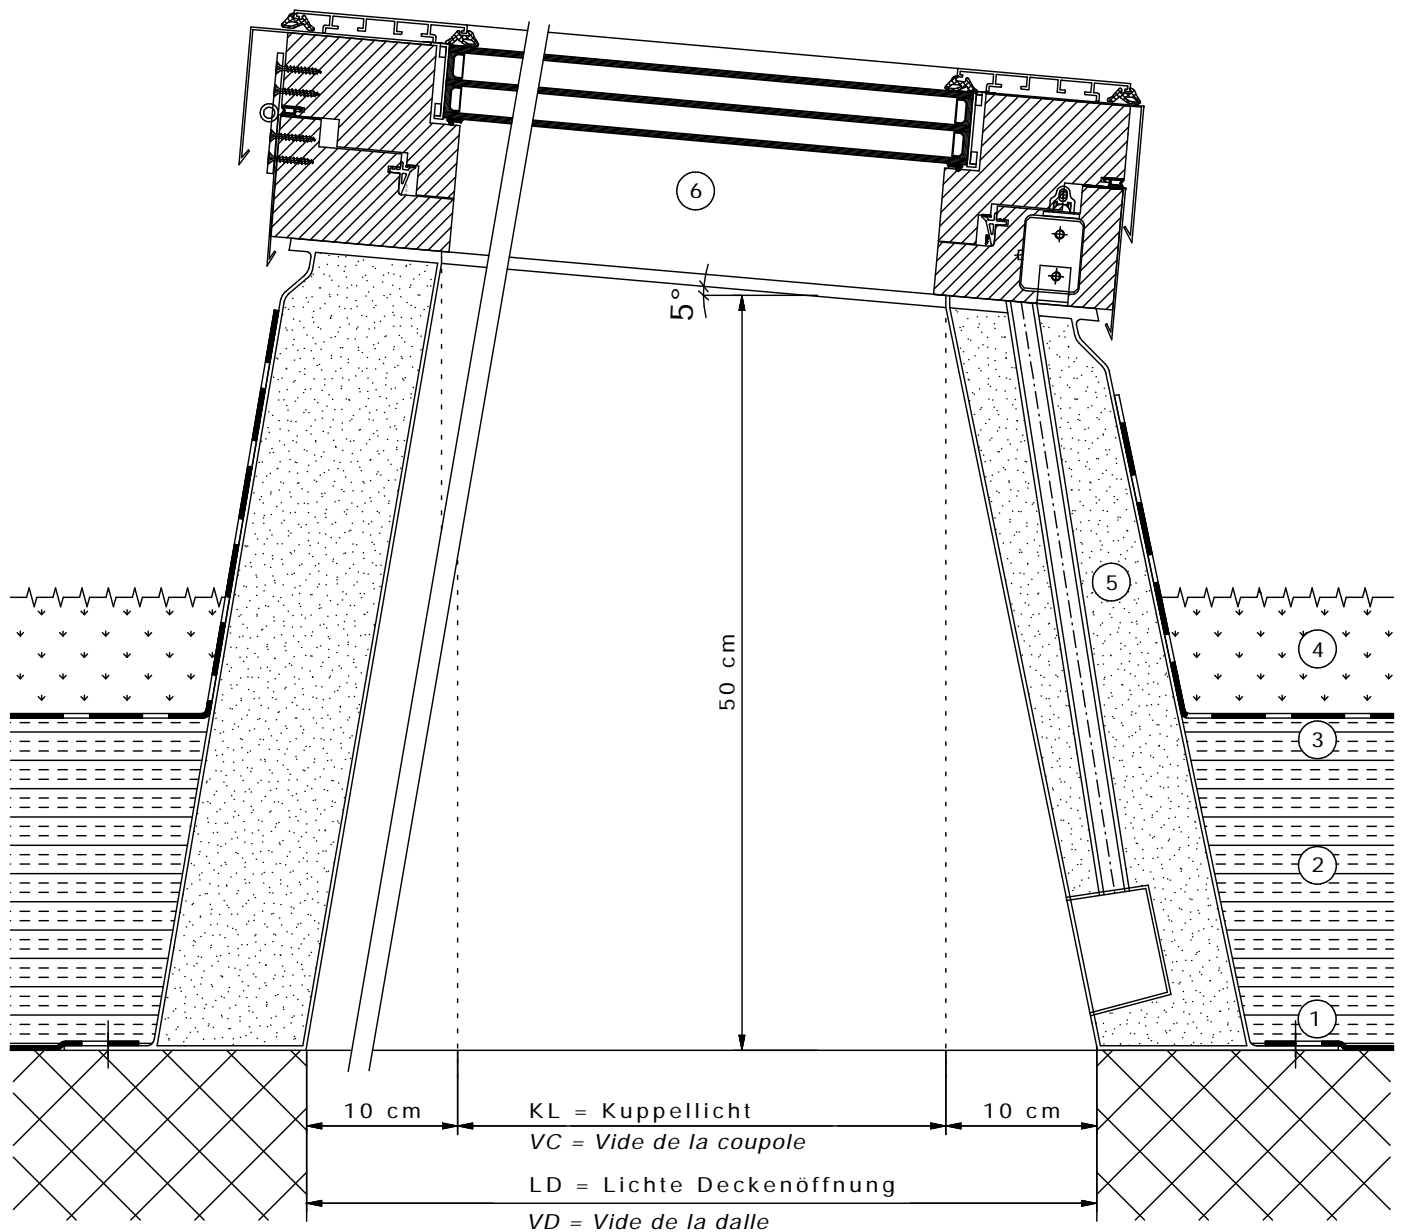

- | | | |
|--|--|---|
| ① Dampfbremse
<i>Pare-vapeur</i> | ④ Schutzschicht
<i>Couche de protection</i> | ⑥ Glasoblicht HM
<i>Fenêtre de toit HM</i> |
| ② Wärmedämmung
<i>Isolation thermique</i> | Spezial Aufsatzkranz
5° geneigt aus Polyester
mit integrierter Kabelführung
Wandisolation 100 mm | |
| ③ Abdichtung
<i>Etanchéité</i> | ⑤ <i>Costière spéciale</i>
<i>en polyester inclinée 5°</i>
<i>avec conduite de câble intégré</i>
<i>Isolation de paroi 100 mm</i> | |