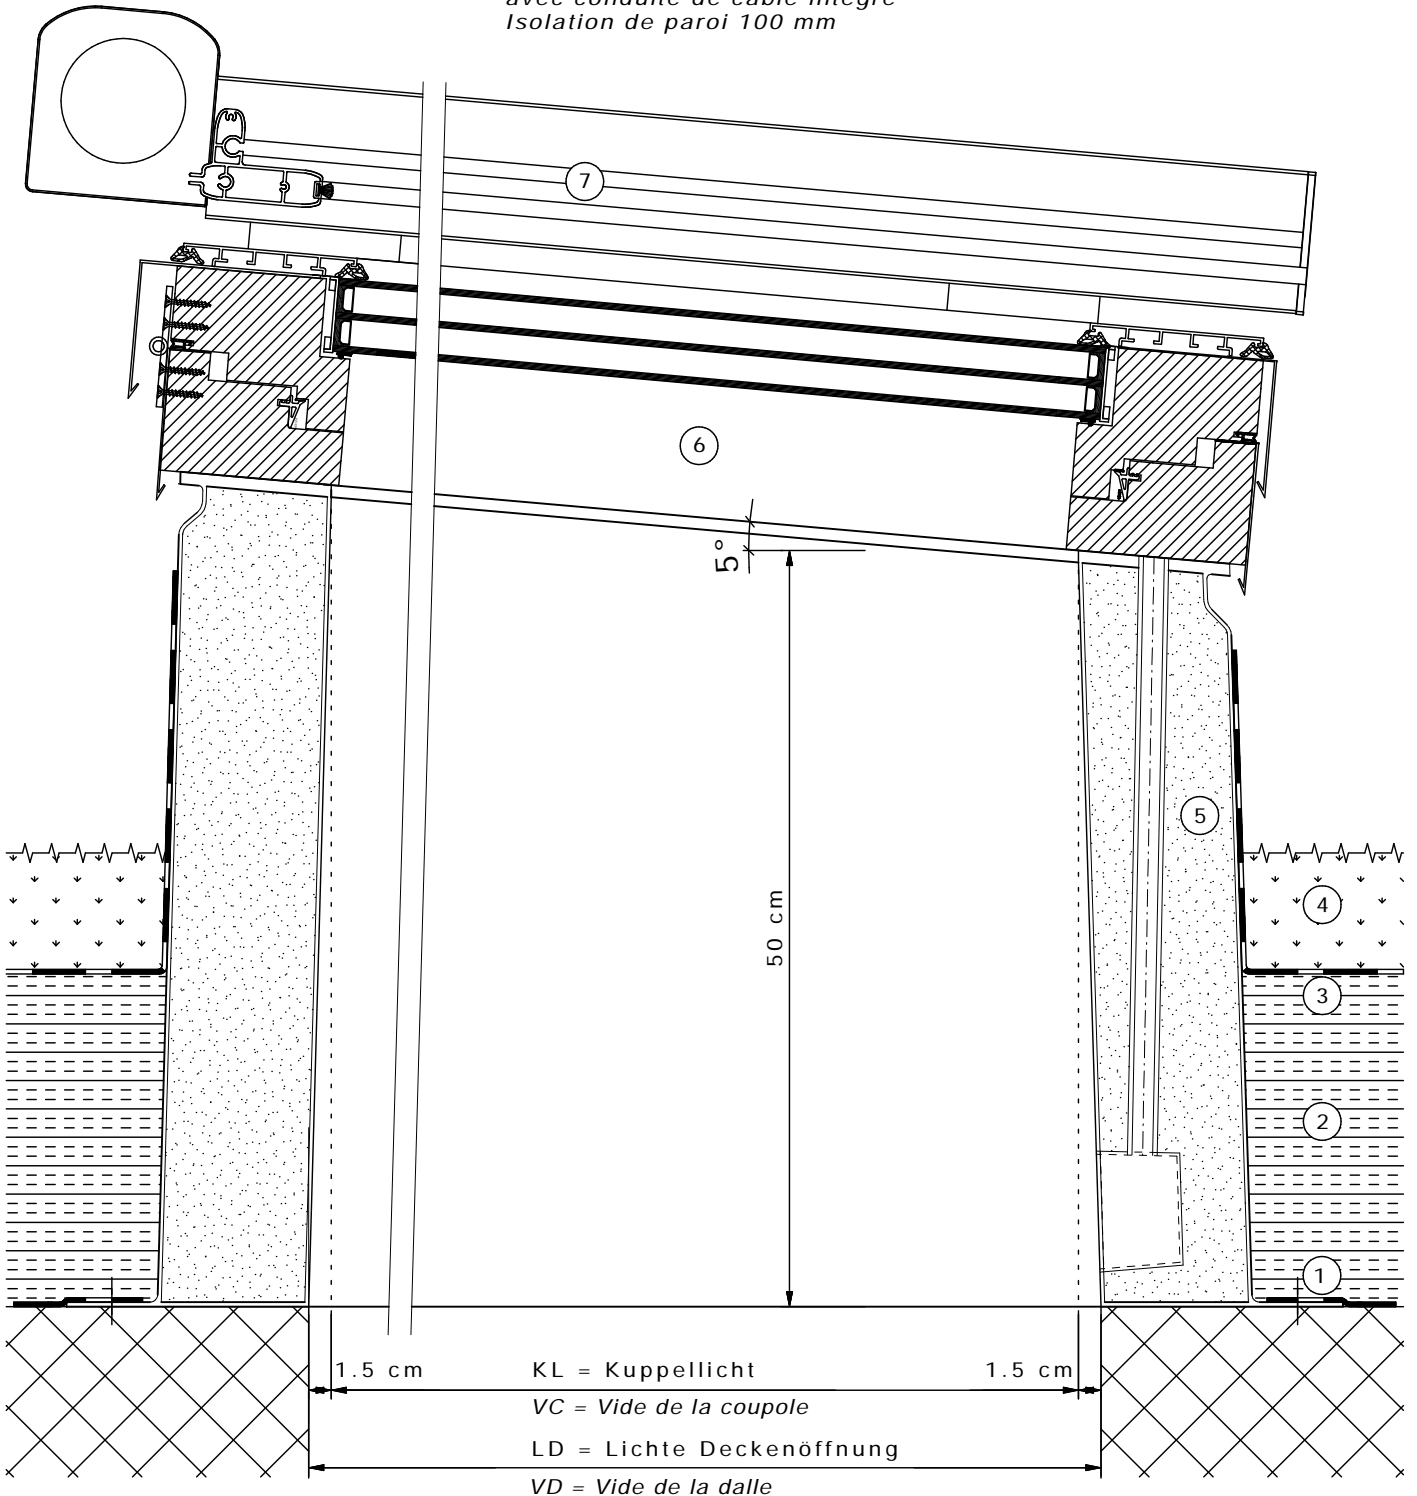

① Dampfbremse
Pare-vapeur

② Wärmedämmung
Isolation thermique

③ Abdichtung
Etanchéité

④ Schutzschicht
Couche de protection

⑤ Spezial Aufsatzkranz
5° geneigt aus Polyester
mit integrierter Kabelführung
Wandisolation 100 mm

⑤ *Costière spéciale
en polyester inclinée 5°
avec conduite de câble intégré
Isolation de paroi 100 mm*

⑥ Glasoblicht HM
Fenêtre de toit HM

⑦ Aussenbeschattung
système d'ombrage extérieur

Glasoblicht HM

Glasoblicht HM Fix mit Aussenbeschattung, Aufsatzkranz senkrecht