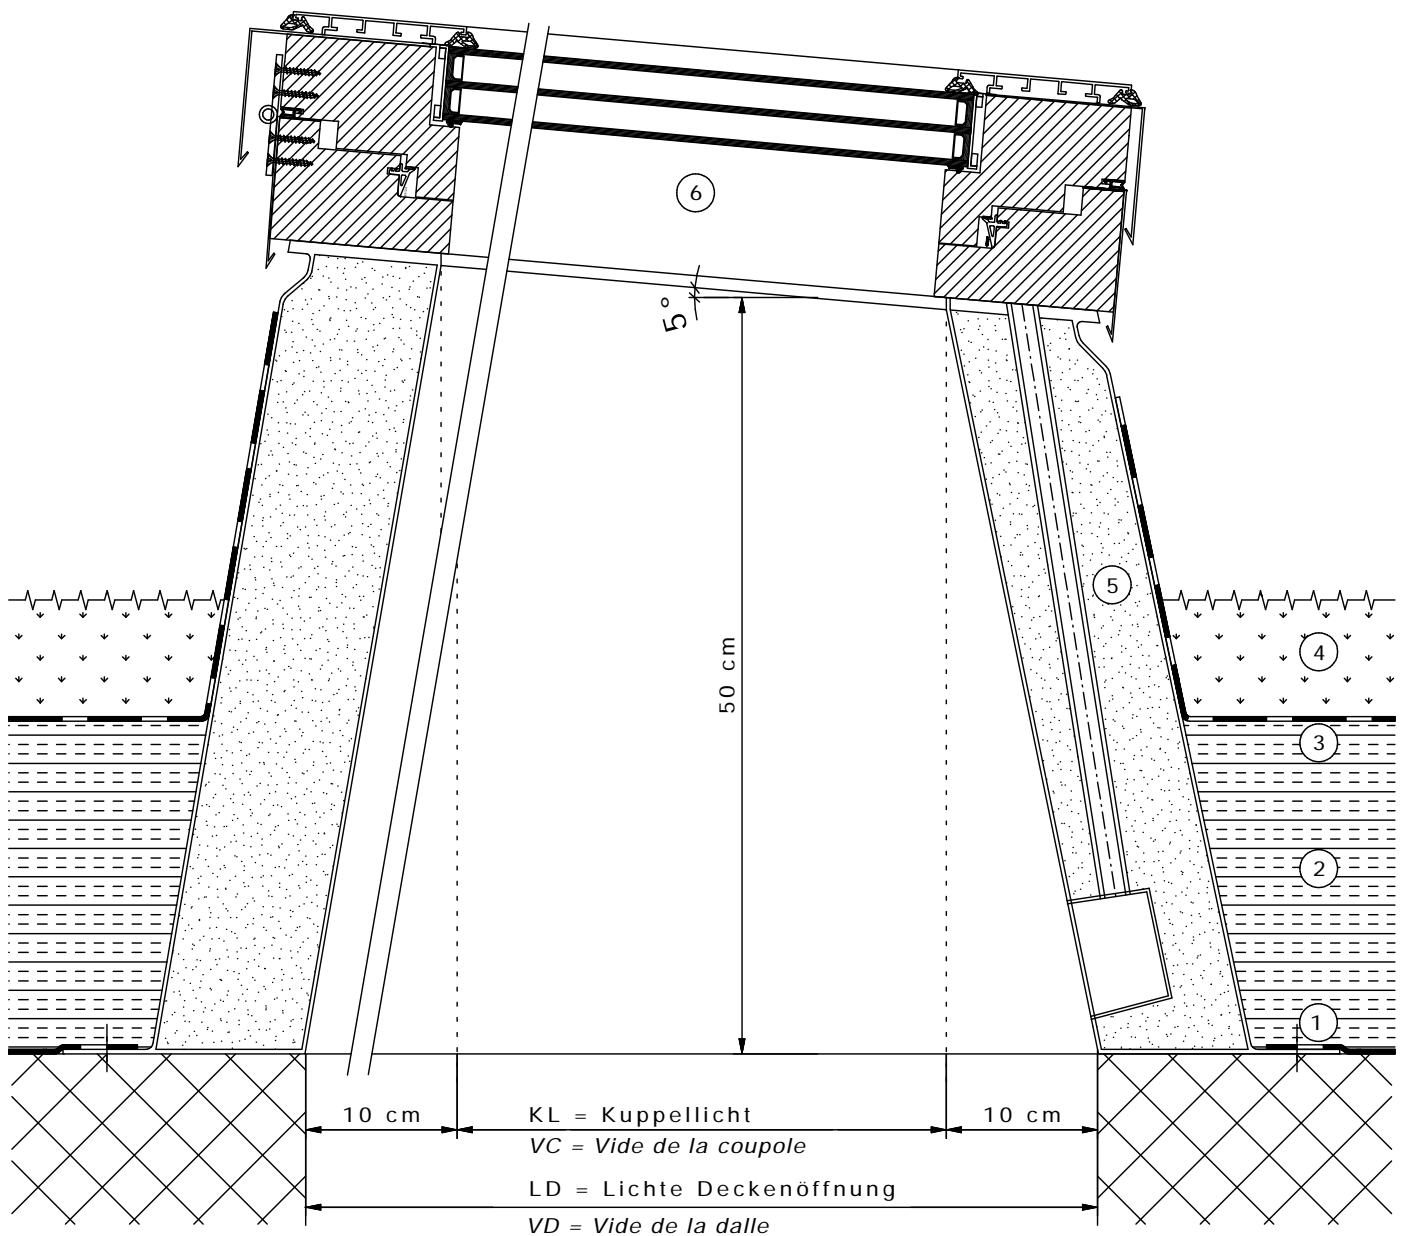

- | | | |
|--|--|---|
| ① Dampfbremse
<i>Pare-vapeur</i> | ④ Schutzschicht
<i>Couche de protection</i> | ⑥ Glasoblicht HM
<i>Fenêtre de toit HM</i> |
| ② Wärmedämmung
<i>Isolation thermique</i> | ⑤ Spezial Aufsatzkranz
5° geneigt aus Polyester
mit integrierter Kabelführung
Wandisolation 100 mm | |
| ③ Abdichtung
<i>Etanchéité</i> | <i>Costière spéciale
en polyester inclinée 5°
avec conduite de câble intégré
Isolation de paroi 100 mm</i> | |